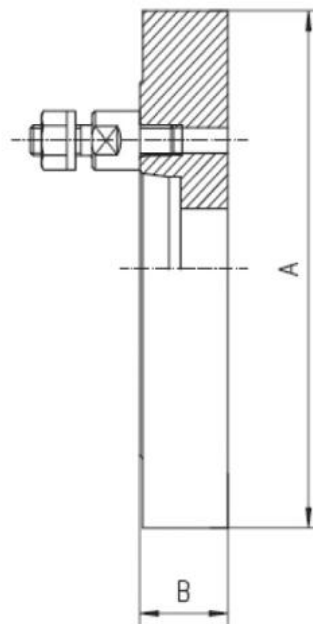

Ocelová příruba hladká 315, DIN 55027-11"

Kód produktu: ZE-FP7-315/11
EAN: 4049794043455
Celní tarif: 8466 2091
Hmotnost: 17,70 kg
Dostupnost: skladem
Způsob přepravy: spedice

13 001,00 Kč 8 595,04 Kč bez DPH
10 400,00 Kč s DPH
353,72 € bez DPH
535,00 € **428,00 € s DPH**

Parametry

A 318
Kužel 11

B 35
Pro 315

E 192.8

Tento produkt najdete v našem [KATALOGU na straně 40 \(2021\)](#)