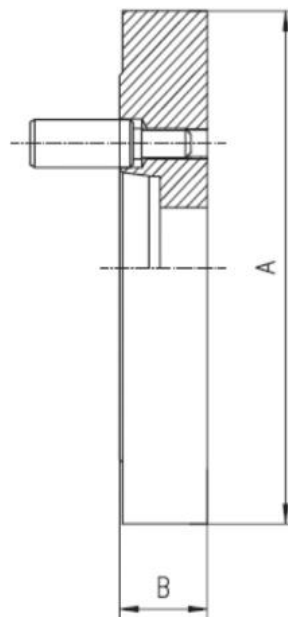

Ocelová příruba hladká 160, DIN 55029-4"

ZENTRA

Kód produktu: ZE-FP9-160/4
EAN: 4049794044049
Celní tarif: 8466 2091
Hmotnost: 4,15 kg
Výrobce: [Zentra](#)
Dostupnost: skladem

2 811,57 Kč bez DPH
3 402,00 Kč s DPH
115,70 € bez DPH
140,00 € s DPH

E- průchozí otvor

Parametry

A 162
Kužel 4

B 29
Pro 160

E 61

Tento produkt najdete v našem [KATALOGU na straně 41 \(2021\)](#)