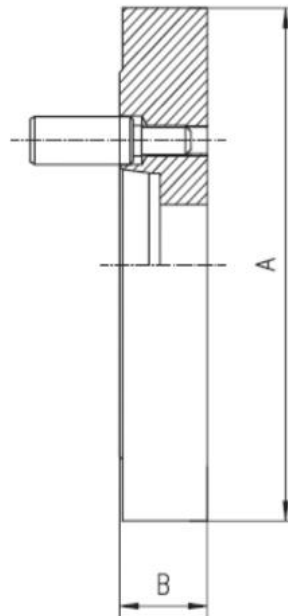

# Ocelová příruba hladká 160, DIN 55029-4"

**ZENTRA**

**Kód produktu:** ZE-FP9-160/4  
**EAN:** 4049794044049  
**Celní tarif:** 8466 2091  
**Hmotnost:** 4,15 kg  
**Výrobce:** [Zentra](#)  
**Dostupnost:** skladem

## Parametry

**A** 162  
Kužel 4

**B** 29  
**Pro** 160

**E** 61

Tento produkt najdete v našem [KATALOGU na straně 41 \(2021\)](#)