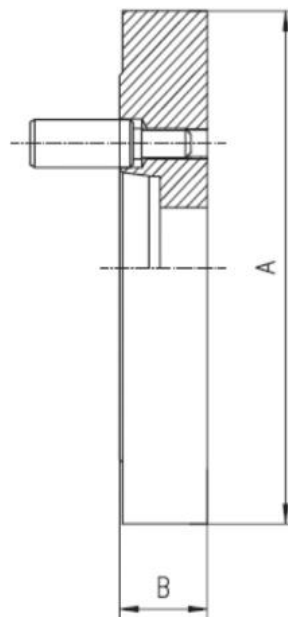

Ocelová příruba hladká 250, DIN 55029-5''

ZENTRA

Kód produktu: ZE-FP9-250/5
EAN: 4049794044094
Celní tarif: 8466 2091
Hmotnost: 10,94 kg
Výrobce: [Zentra](#)
Dostupnost: skladem

6-342,00-Kč 4 197,52 Kč bez DPH
5 079,00 Kč s DPH
261,00-€ 172,73 € bez DPH
209,00 € s DPH

E- průchozí otvor

Parametry

A	253	B	32	E	79.5
Kužel	5	Pro	250		

Tento produkt najdete v našem [KATALOGU na straně 41 \(2021\)](#)