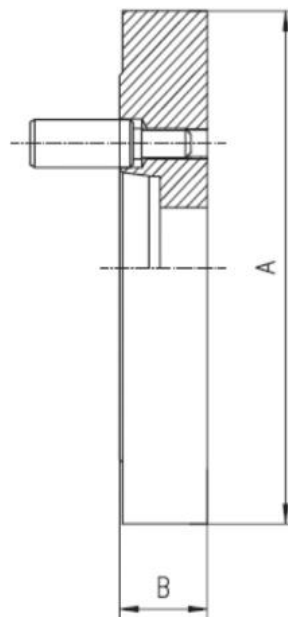

Ocelová příruba hladká 250, DIN 55029-6''

ZENTRA

Kód produktu: ZE-FP9-250/6
EAN: 4049794044100
Celní tarif: 8466 2091
Hmotnost: 12,75 kg
Výrobce: [Zentra](#)
Dostupnost: skladem

4 197,52 Kč bez DPH
6-342,00-Kč **5 079,00 Kč s DPH**
172,73 € bez DPH
261,00-€ **209,00 € s DPH**

E- průchozí otvor

Parametry

A	253	B	39	E	103
Kužel	6	Pro	250		

Tento produkt najdete v našem [KATALOGU na straně 41 \(2021\)](#)