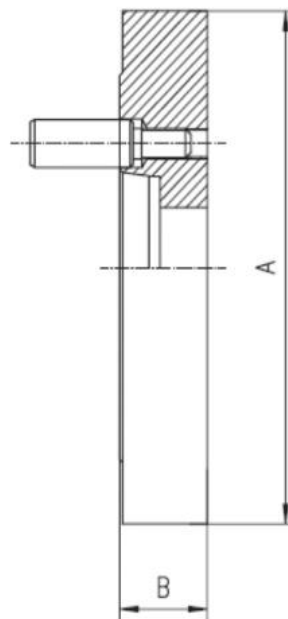

Ocelová příruba hladká 250, DIN 55029-6''

ZENTRA

Kód produktu: ZE-FP9-250/6
EAN: 4049794044100
Celní tarif: 8466 2091
Hmotnost: 12,75 kg
Výrobce: [Zentra](#)
Dostupnost: skladem

5 241,32 Kč bez DPH
6 342,00 Kč s DPH
215,70 € bez DPH
261,00 € s DPH

E- průchozí otvor

Parametry

A	253	B	39	E	103
Kužel	6	Pro	250		

Tento produkt najdete v našem [KATALOGU na straně 41 \(2021\)](#)