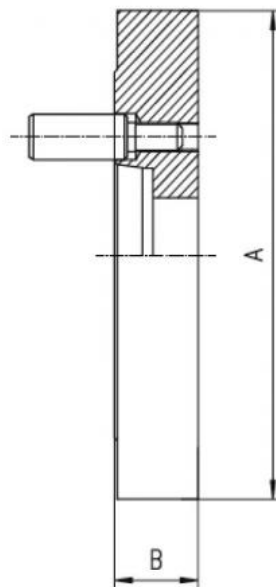

Ocelová příruba hladká 315, DIN 55029-6''

Kód produktu: ZE-FP9-315/6
EAN: 4049794044124
Celní tarif: 8466 2091
Hmotnost: 23,00 kg
Dostupnost: skladem
Způsob přepravy: spedice

9 793,39 Kč bez DPH
11 850,00 Kč s DPH
391,74 € bez DPH
474,00 € s DPH

Parametry

A	318	B	42	E	103
Kužel	6	Pro	315		

Tento produkt najdete v našem [KATALOGU na straně 41 \(2021\)](#)