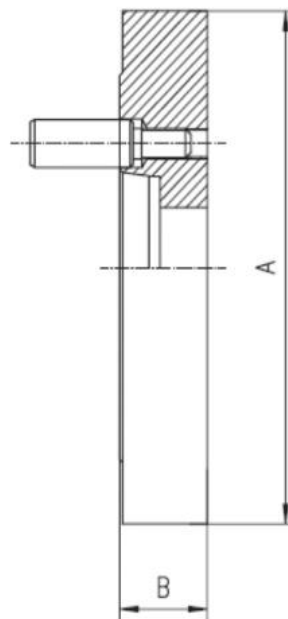

# Ocelová příruba hladká 630, DIN 55029-15"

**ZENTRA**

**Kód produktu:** ZE-FP9-630/15  
**EAN:** 4049794044230  
**Celní tarif:** 8466 2091  
**Hmotnost:** 116,00 kg  
**Výrobce:** [Zentra](#)  
**Dostupnost:** skladem  
**Způsob přepravy:** spedice

## Parametry

**A** 605  
**Kužel** 15

**B** 52  
**Pro** 630

**E** 281.5

Tento produkt najdete v našem [KATALOGU na straně 41 \(2021\)](#)