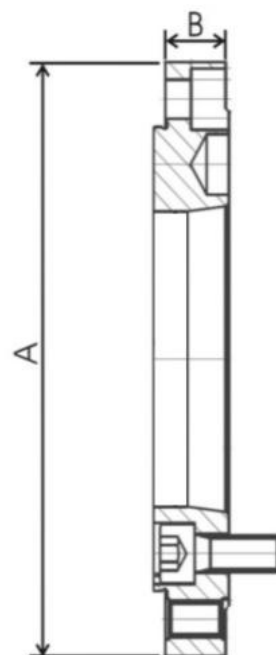

Ocelová příruba obrobena Ø 200, DIN 55026-6"

ZENTRA

Kód produktu: ZE-FV6-200/6
EAN: 4049794042977
Celní tarif: 8466 2091
Hmotnost: 3,20 kg
Výrobce: [Zentra](#)
Dostupnost: skladem

3 614,88 Kč bez DPH
5 468,00 Kč **4 374,00 Kč s DPH**
148,76 € bez DPH
225,00-€ **180,00 € s DPH**

Pro čelní montáž je nutno sklíčidlo vyvrtat.

Parametry

A	200	B	21	E	103
F	133.4	Kužel	6	Pro	200

Tento produkt najdete v našem [KATALOGU na straně 41 \(2021\)](#)