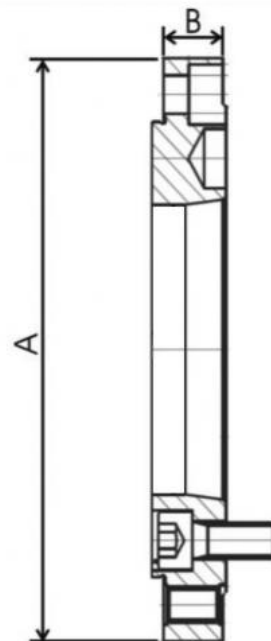

Ocelová příruba obrobena Ø 250, DIN 55026-5"

ZENTRA

Kód produktu: ZE-FV6-250/5
EAN: 4049794042984
Celní tarif: 8466 2091
Hmotnost: 15,35 kg
Výrobce: [Zentra](#)
Dostupnost: na dotaz

7 314,00 Kč
301,00 €

4 839,67 Kč bez DPH
5 856,00 Kč s DPH
199,17 € bez DPH
241,00 € s DPH

Pro čelní montáž je nutno sklíčidlo vyvrtat.

Parametry

A	250	B	26	E	79.5
F	104.8	Kužel	5	Pro	250

Tento produkt najdete v našem [KATALOGU na straně 41 \(2021\)](#)