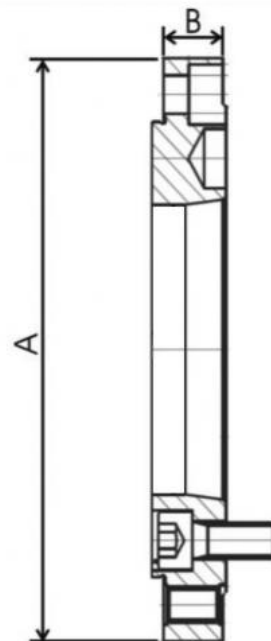

Ocelová příruba obrobena Ø 250, DIN 55026-6"

ZENTRA

Kód produktu: ZE-FV6-250/6
EAN: 4049794042991
Celní tarif: 8466 2091
Hmotnost: 15,35 kg
Výrobce: [Zentra](#)
Dostupnost: skladem

7 314,00 Kč
4 839,67 Kč bez DPH
5 856,00 Kč s DPH
199,17 € bez DPH
301,00 €
241,00 € s DPH

Pro čelní montáž je nutno sklíčidlo vyvrtat.

Parametry

A	250	B	26	E	103
F	133.4	Kužel	6	Pro	250

Tento produkt najdete v našem [KATALOGU na straně 41 \(2021\)](#)