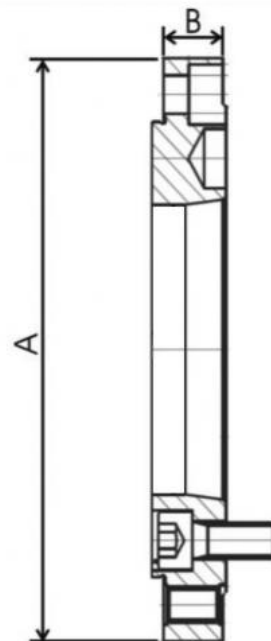

Ocelová příruba obrobena Ø 250, DIN 55026-8"

ZENTRA

Kód produktu: ZE-FV6-250/8
EAN: 4049794043004
Celní tarif: 8466 2091
Hmotnost: 14,28 kg
Výrobce: [Zentra](#)
Dostupnost: na dotaz

7 314,00 Kč
301,00-€

4 839,67 Kč bez DPH
5 856,00 Kč s DPH
199,17 € bez DPH
241,00 € s DPH

Pro čelní montáž je nutno sklíčidlo vyvrtat.

Parametry

A	315	B	26	E	136.2
F	171.4	Kužel	8	Pro	315

Tento produkt najdete v našem [KATALOGU na straně 41 \(2021\)](#)