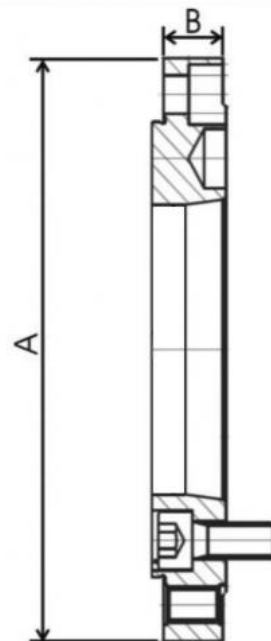

Ocelová příruba obrobena Ø 315, DIN 55026-6"

ZENTRA

Kód produktu: ZE-FV6-315/6
EAN: 4049794043011
Celní tarif: 8466 2091
Hmotnost: 21,65 kg
Výrobce: [Zentra](#)
Dostupnost: skladem
Způsob přepravy: spedice

12 587,00 Kč 8 314,05 Kč bez DPH
10 060,00 Kč s DPH
518,00 € 342,15 € bez DPH
414,00 € s DPH

Pro čelní montáž je nutno sklíčidlo vyvrtat.

Parametry

A	315	B	33	E	103
F	133.4	Kužel	6	Pro	315

Tento produkt najdete v našem [KATALOGU na straně 41 \(2021\)](#)