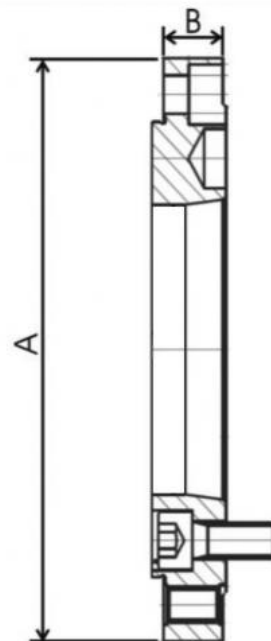

Ocelová příruba obrobena Ø 315, DIN 55026-8"

ZENTRA

Kód produktu: ZE-FV6-315/8
EAN: 4049794043028
Celní tarif: 8466 2091
Hmotnost: 16,05 kg
Výrobce: [Zentra](#)
Dostupnost: na dotaz
Způsob přepravy: spedice

12 587,00 Kč
8 314,05 Kč bez DPH
10 060,00 Kč s DPH
518,00 €
342,15 € bez DPH
414,00 € s DPH

Pro čelní montáž je nutno sklíčidlo vyvrtat.

Parametry

A	315	B	33	E	136.2
F	171.4	Kužel	8	Pro	315

Tento produkt najdete v našem [KATALOGU na straně 41 \(2021\)](#)