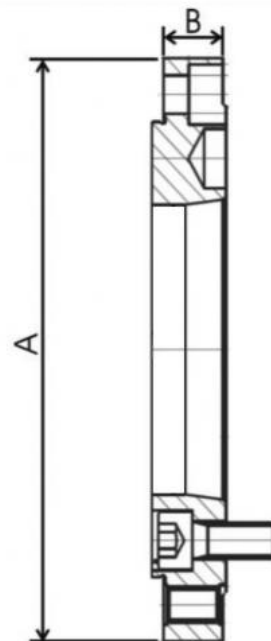

Ocelová příruba obrobena Ø 315, DIN 55026-11"

ZENTRA

Kód produktu: ZE-FV6-315/11
EAN: 4049794043035
Celní tarif: 8466 2091
Hmotnost: 19,00 kg
Výrobce: [Zentra](#)
Dostupnost: skladem
Způsob přepravy: expedice

14 702,00 Kč
9 719,83 Kč bez DPH
11 761,00 Kč s DPH
400,00 € bez DPH
605,00 € **484,00 € s DPH**

Pro čelní montáž je nutno sklíčidlo vyvrtat.

Parametry

| | | | | | |
|----------|-----|--------------|----|------------|-------|
| A | 315 | B | 35 | E | 192.8 |
| F | 235 | Kužel | 11 | Pro | 315 |