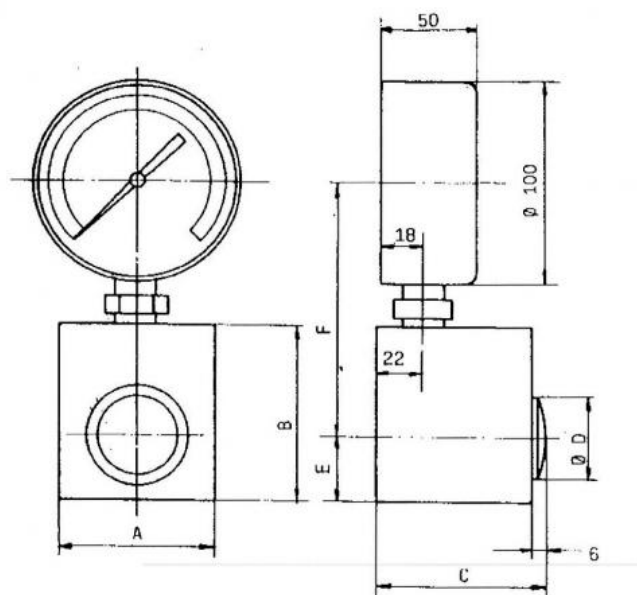

# Měřič upínací síly pro svěráky 25 kN

**Kód produktu:** 14-SKS-S25  
**EAN:** 4049794662885  
**Celní tarif:** 9017 8090  
**Hmotnost:** 1,70 kg  
**Dostupnost:** do týdne

26 850,41 Kč bez DPH  
40 605,00 Kč **32 489,00 Kč s DPH**  
1 104,96 € bez DPH  
1 671,00 € **1 337,00 € s DPH**

## Parametry

<b>A</b>	55	<b>B</b>	65	<b>C</b>	55
<b>D</b>	20	<b>E</b>	20	<b>F</b>	117
<b>kg</b>	1.7	<b>Max.up.síla daN</b>	2,5-25,0	<b>measuring precision</b>	+/- 1% of the end scale value
<b>Měřicí přesnost</b>	+/- 1% des Skalenendwerts				