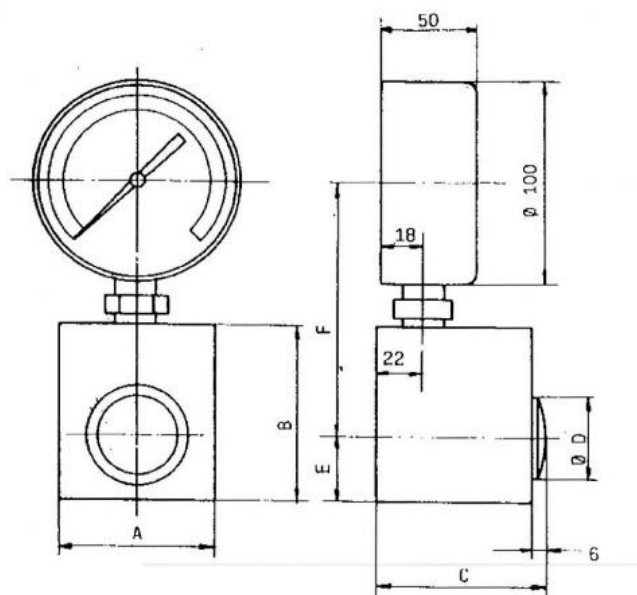

Měřič upínací síly pro svěráky 25 kN

Kód produktu: 14-SKS-S25
EAN: 4049794662885
Celní tarif: 9017 8090
Hmotnost: 1,70 kg
Dostupnost: do týdne

27 623,97 Kč bez DPH
41 775,00 Kč **33 425,00 Kč s DPH**
1 104,96 € bez DPH
1 671,00 € **1 337,00 € s DPH**

pro určení síly upínacích zařízení

Kompletní nabídka na svetmeridel.cz

Parametry

A	55	B	65	C	55
D	20	E	20	F	117
kg	1.7	Max.up.síla daN	2,5-25,0	measuring precision	+/- 1% of the end scale value
Měřicí přesnost	+/- 1% des Skalenendwerts				