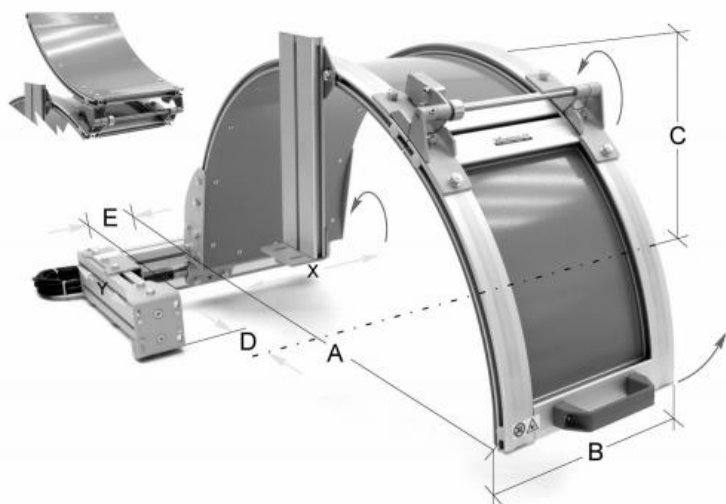

Ochranný kryt extra velký FS 04 max. Ø 1000 mm

Kód produktu:	ZE-FS04-120
EAN:	4049794059685
Celní tarif:	8466 3000
Hmotnost:	21,70 kg
Dostupnost:	skladem
Způsob přepravy:	spedice

	29 963,64 Kč bez DPH
45 320,00 Kč	36 256,00 Kč s DPH
	1 233,06 € bez DPH
1 865,00 €	1 492,00 € s DPH

pro velká soustružnická sklíčidla; ochrana proti třískám, mazivu a chladicí kapalině; s bezpečnostním mikrospínačem; nastavitelné v osách x/y; půlkruhový štít vyrobený z hliníku rozdělený na dvě části pro otevření pouze vepředu nebo otevření celého krytu; průměr ochranného krytu musí být o 150–200 mm větší než soustružnické sklíčidlo

Kompletní nabídka na krytystroju.cz

Parametry

A	1200	B	350	C	600
D	365-575	E	5-70	Pro sklíčidlo-Ø	1000

Tento produkt najdete v našem [KATALOGU na straně 291 \(2021\)](#)