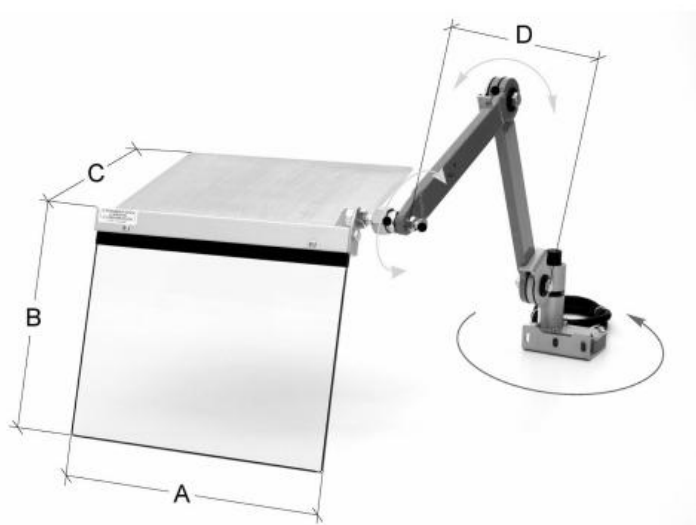

Ochranný kryt koníku soustruhu 400 mm, max. 800 mm

Kód produktu: ZE-FS12-400/800
EAN: 4049794059715
Celní tarif: 8466 3000
Hmotnost: 8,60 kg
Dostupnost: skladem

23 231,00 Kč
15 363,64 Kč bez DPH
18 590,00 Kč s DPH
632,23 € bez DPH
956,00 €
765,00 € s DPH

více možností nastavení, otáčení o 180°; ochrana proti třískám, mazivu a chladicí kapalině; s bezpečnostním mikrospínačem; štít vyrobený z akrylového skla; instalace na podélný koník; podepření kloubovými rameny

Kompletní nabídka na krytystroju.cz

Parametry

A	400	B	350	C	310
D max.	800				

Tento produkt najdete v našem [KATALOGU na straně 293 \(2021\)](#)