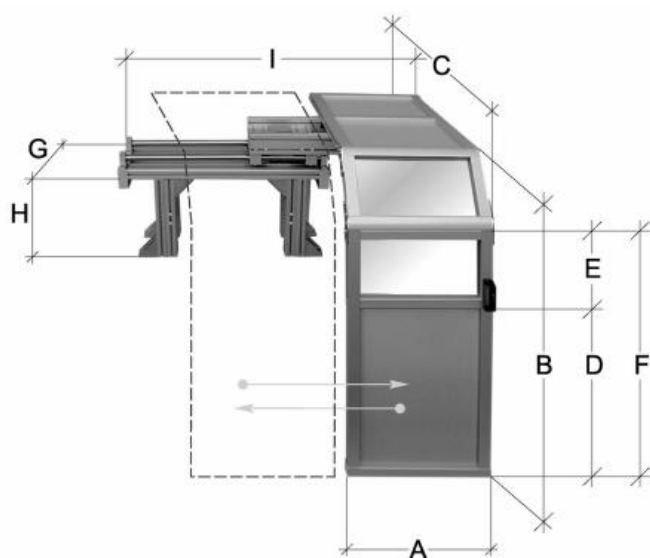

# Posuvný ochranný kryt, výška 1500 mm

<b>Kód produktu:</b>	ZE-FS21-1500
<b>EAN:</b>	4049794669167
<b>Celní tarif:</b>	8466 3000
<b>Hmotnost:</b>	86,00 kg
<b>Dostupnost:</b>	na dotaz
<b>Způsob přepravy:</b>	spedice

	79 747,93 Kč bez DPH
<del>120 625,00 Kč</del>	<b>96 495,00 Kč s DPH</b>
	3 281,82 € bez DPH
<del>4 964,00 €</del>	<b>3 971,00 € s DPH</b>

pro velká soustružnická sklíčidla; posuvný štít; s bezpečnostním mikrospínačem; ochrana proti třískám, mazivu a chladicí kapalině; snadné přizpůsobení hlavě stroje; průměr ochranného krytu musí být o 150–200 mm větší než soustružnické sklíčidlo

## Parametry

<b>A</b>	550	<b>B</b>	1500	<b>C</b>	1400
<b>D</b>	918	<b>E</b>	282	<b>F</b>	1200
<b>G</b>	300	<b>H</b>	390-590	<b>I</b>	930-1490
<b>Pro sklíčidlo-Ø</b>	1200				

Tento produkt najdete v našem [KATALOGU na straně 295 \(2021\)](#)