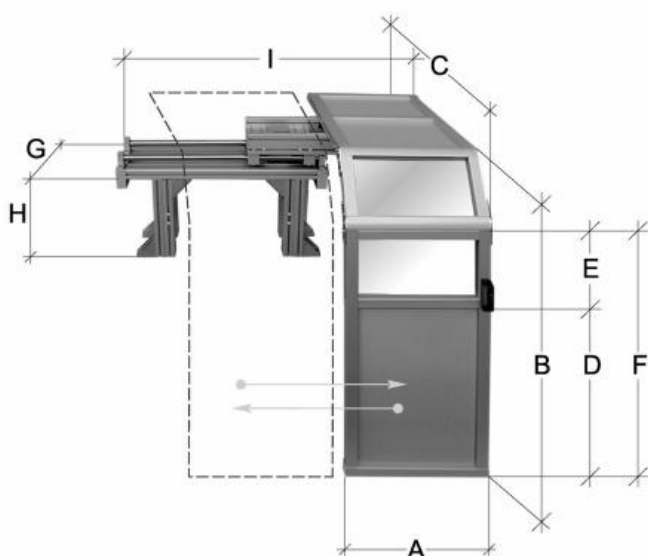

Posuvný ochranný kryt, výška 1500 mm

Kód produktu:	ZE-FS21-1500
EAN:	4049794669167
Celní tarif:	8466 3000
Hmotnost:	86,00 kg
Dostupnost:	na dotaz
Způsob přepravy:	spedice

	82 045,45 Kč bez DPH
124 100,00 Kč	99 275,00 Kč s DPH
	3 281,82 € bez DPH
4 964,00 €	3 971,00 € s DPH

pro velká soustružnická sklíčidla; posuvný štít; s bezpečnostním mikrospínačem; ochrana proti třískám, mazivu a chladicí kapalině; snadné přizpůsobení hlavě stroje; průměr ochranného krytu musí být o 150–200 mm větší než soustružnické sklíčidlo

Kompletní nabídka na krytystroju.cz

Parametry

A	550	B	1500	C	1400
D	918	E	282	F	1200
G	300	H	390-590	I	930-1490
Pro sklíčidlo-Ø	1200				

Tento produkt najdete v našem [KATALOGU na straně 295 \(2021\)](#)