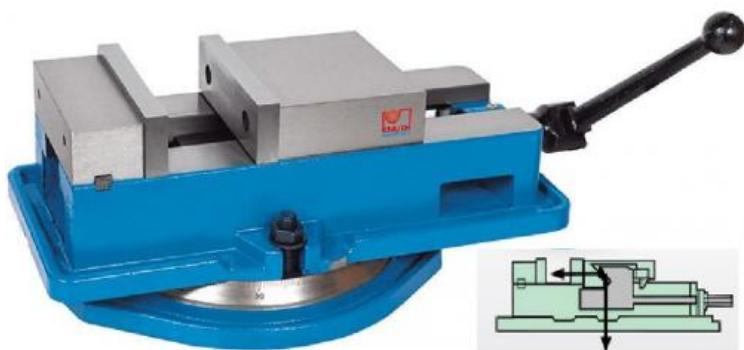

# Mechanický svěrák NZM 100 s bočním i spodním sevřením

**Kód produktu:** 104916  
**Hmotnost:** 16,00 kg  
**Výrobce:** [Knuth](#)  
**Dostupnost:** skladem

2 891,74 Kč bez DPH  
4 374,00 Kč **3 499,00 Kč s DPH**  
119,01 € bez DPH  
180,00 € **144,00 € s DPH**

- **upínací systém pro naprosto jisté upnutí dílce**
- litinové tělo
- kalené a přesně broušené ocelové čelisti
- otočný talíř 360° s 1° dělením
- přesnost  $\pm 0,0025$  mm

výška čelistí 32 mm  
šířka čelistí 100 mm  
upínací délka 100 mm  
průměr ot.talíře 160 mm  
výška 118 mm  
hmotnost 16 kg