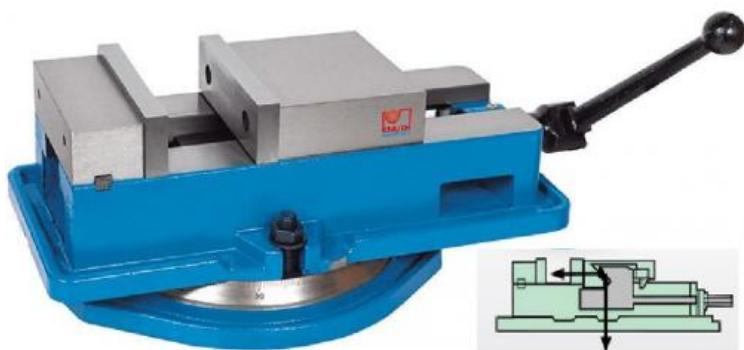

Mechanický svěrák NZM 125 s bočním i spodním sevřením

Kód produktu: 104918
Hmotnost: 24,00 kg
Výrobce: [Knuth](#)

3 213,22 Kč bez DPH
4 860,00 Kč **3 888,00 Kč s DPH**
132,23 € bez DPH
200,00-€ **160,00 € s DPH**

- **upínací systém pro naprosto jisté upnutí dílce**
- litinové tělo
- kalené a přesně broušené ocelové čelisti
- otočný talíř 360° s 1° dělením
- přesnost $\pm 0,0025$ mm

výška čelistí	125 mm
šířka čelistí	40 mm
upínací délka	125 mm
průměr ot.talíře	136 mm
výška	187 mm
hmotnost	24 kg