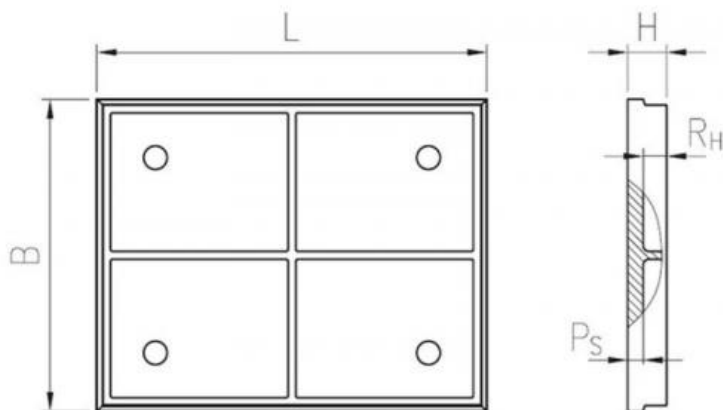

# Rovnáci deska 300 x 300 mm

<b>Kód produktu:</b>	RR30/30-24S
<b>Hmotnost:</b>	16,00 kg
<b>Výrobce:</b>	<a href="#">Stolle</a>
<b>Dostupnost:</b>	na dotaz

Cena na dotaz

- speciální ocelolitina
- přesnost povrchu dle DIN 876/III
- 4 stranně zúhlována
- spodní strana žebrovaná
- univerzální použití

## Parametry

<b>B</b>	300 mm
<b>Ps</b>	20 mm

<b>H</b>	60 mm
<b>Rh</b>	40 mm

<b>L</b>	300 mm
----------	--------