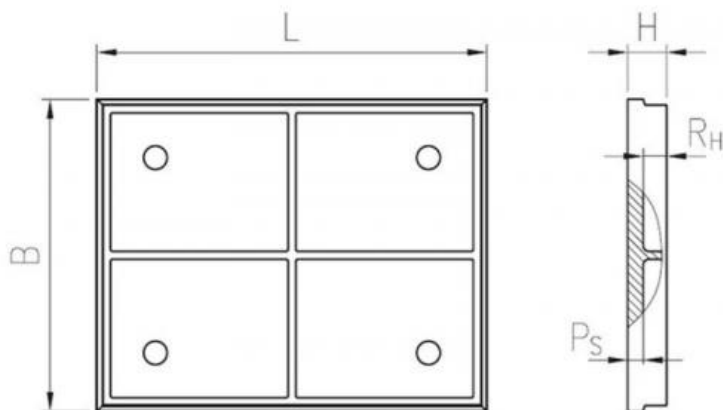

Rovnáci deska 400 x 400 mm

Kód produktu:	RR40/40-35S
Hmotnost:	42,00 kg
Výrobce:	Stolle
Dostupnost:	na dotaz

Cena na dotaz

- speciální ocelolitina
- přesnost povrchu dle DIN 876/III
- 4 stranně zúhlována
- spodní strana žebrovaná
- univerzální použití

Parametry

B	400 mm
Ps	30 mm

H	80 mm
Rh	50 mm

L	400 mm
----------	--------