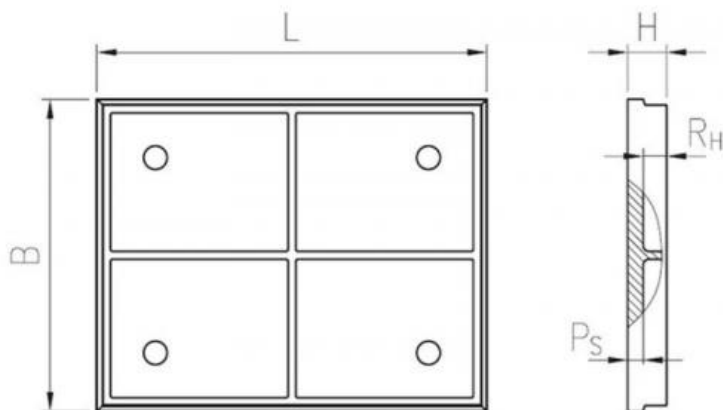

Rovnáci deska 600 x 600 mm

Kód produktu:	RR60/60-44S
Hmotnost:	120,00 kg
Výrobce:	Stolle
Dostupnost:	na dotaz

Cena na dotaz

- speciální ocelolitina
- přesnost povrchu dle DIN 876/III
- 4 stranně zúhlována
- spodní strana žebrovaná
- univerzální použití

Parametry

B	600 mm
Ps	40 mm

H	80 mm
Rh	40 mm

L	600 mm
----------	--------