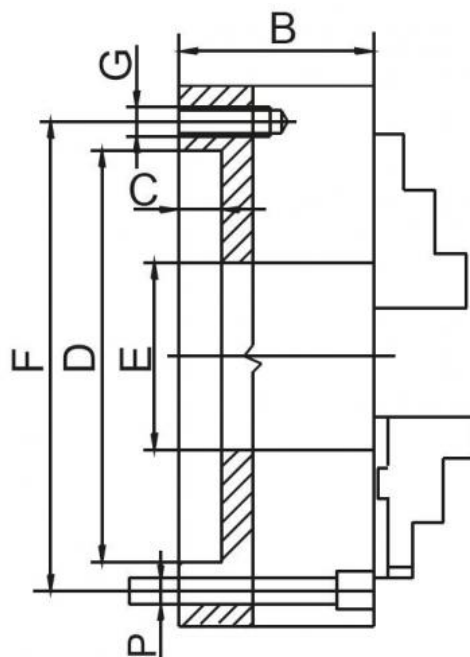

3-čelistové sklíčidlo 200 mm, litina, DIN 6350, jednoduché čelisti, 3 x vrtané z čelní strany

ZENTRA

Kód produktu: ZE-6353-201
EAN: 4049794682227
Celní tarif: 8466 2091
Hmotnost: 16,50 kg
Výrobce: [Zentra](#)
Dostupnost: skladem

8 294,21 Kč bez DPH
 12 539,00 Kč **10 036,00 Kč s DPH**
 341,32 € bez DPH
 516,00 € **413,00 € s DPH**

Průchozí otvory na rozměru "F" po 120 st. Včetně sady tvrdých a měkkých čelistí a spojovacích šroubů.

A (Ø) mm	B mm	C mm	D mm	E mm	F mm	G mm	P Für Schrauben / pro šrouby	H mm	J mm	RPM MAX min ⁻¹	kg
125	56	4	95	32	108	3xM8	3xM8	51	20	3200	5
160	64	4	125	42	140	6xM10	3xM10	70	32	3000	10
200	75	4	160	55	176	6xM10	3xM10	85	29	2500	16,6
250	85	5	200	76	224	6xM12	3xM12	105	34	2000	29