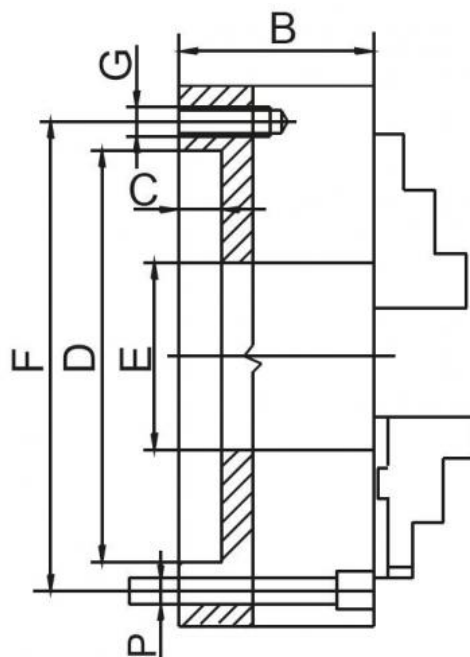

3-čelistové sklíčidlo 250 mm, litina, DIN 6350, jednoduché čelisti, 3 x vrtané z čelní strany

ZENTRA

Kód produktu: ZE-6353-251
EAN: 4049794682234
Celní tarif: 8466 2091
Hmotnost: 28,00 kg
Výrobce: [Zentra](#)
Dostupnost: skladem

10 503,31 Kč bez DPH
 15 892,00 Kč **12 709,00 Kč s DPH**
 432,23 € bez DPH
 654,00 € **523,00 € s DPH**

Průchozí otvory na rozměru "F" po 120 st. Včetně sady tvrdých a měkkých čelistí a spojovacích šroubů.

A (Ø) mm	B mm	C mm	D mm	E mm	F mm	G mm	P Für Schrauben / pro šrouby	H mm	J mm	RPM MAX min ⁻¹	kg
125	56	4	95	32	108	3xM8	3xM8	51	20	3200	5
160	64	4	125	42	140	6xM10	3xM10	70	32	3000	10
200	75	4	160	55	176	6xM10	3xM10	85	29	2500	16,6
250	85	5	200	76	224	6xM12	3xM12	105	34	2000	29