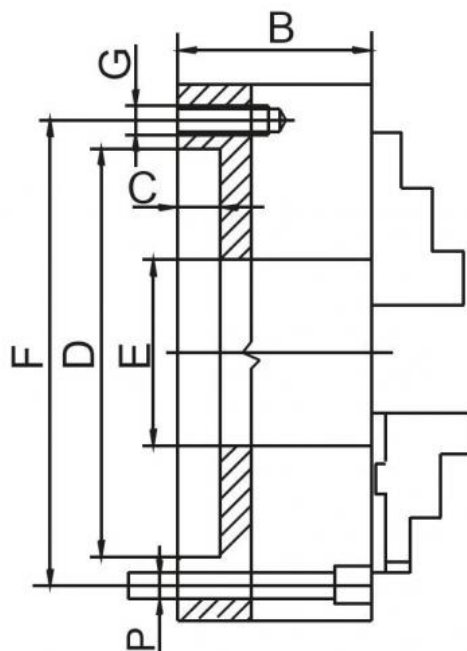

# 4-čelistové sklíčidlo 125 mm, litina, DIN 6350, jednoduché čelisti, 3 x vrtané z čelní strany

**ZENTRA**

**Kód produktu:** ZE-6454-126  
**EAN:** 4049794079225  
**Celní tarif:** 8466 2091  
**Hmotnost:** 4,90 kg  
**Výrobce:** [Zentra](#)  
**Dostupnost:** skladem

6 627,27 Kč bez DPH  
 10-012,00-Kč **8 019,00 Kč s DPH**  
 272,73 € bez DPH  
 412,00-€ **330,00 € s DPH**

Průchozí otvory na rozměru "F" po 120 st. Včetně sady tvrdých a měkkých čelistí a spojovacích šroubů.

A (Ø) mm	B mm	C mm	D mm	E mm	F mm	G mm	P	H mm	J mm	RPM MAX min <sup>-1</sup>	kg
125	56	4	95	32	108	3xM8	3xM8	51	20	3200	5
160	64	4	125	42	140	6xM10	3xM10	70	32	3000	10
200	75	4	160	55	176	6xM10	3xM10	85	29	2500	16,6
250	85	5	200	76	224	6xM12	3xM12	105	34	2000	29