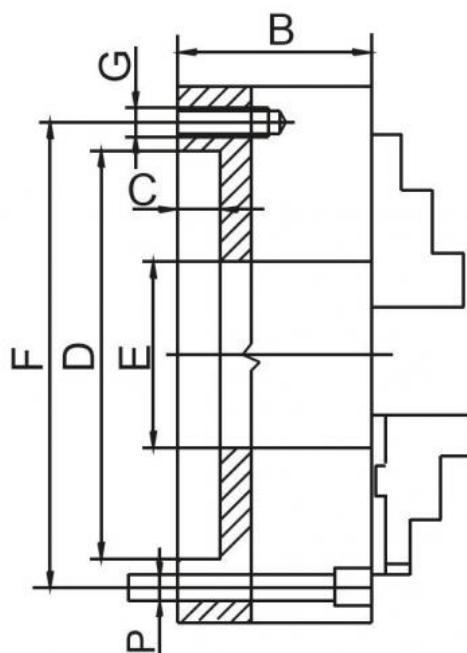

4-čelistové sklíčidlo 160 mm, litina, DIN 6350, jednoduché čelisti, 3 x vrtané z čelní strany

ZENTRA

Kód produktu: ZE-6454-161
EAN: 4049794079232
Celní tarif: 8466 2091
Hmotnost: 10,30 kg
Výrobce: [Zentra](#)
Dostupnost: skladem

12-903,00-Kč 8 535,54 Kč bez DPH
10 328,00 Kč s DPH
 531,00-€ 351,24 € bez DPH
425,00 € s DPH

Průchozí otvory na rozměru "F" po 120 st. Včetně sady tvrdých a měkkých čelistí a spojovacích šroubů.

A (Ø) mm	B mm	C mm	D mm	E mm	F mm	G mm	P	H mm	J mm	RPM MAX min ⁻¹	kg
125	56	4	95	32	108	3xM8	3xM8	51	20	3200	5
160	64	4	125	42	140	6xM10	3xM10	70	32	3000	10
200	75	4	160	55	176	6xM10	3xM10	85	29	2500	16,6
250	85	5	200	76	224	6xM12	3xM12	105	34	2000	29