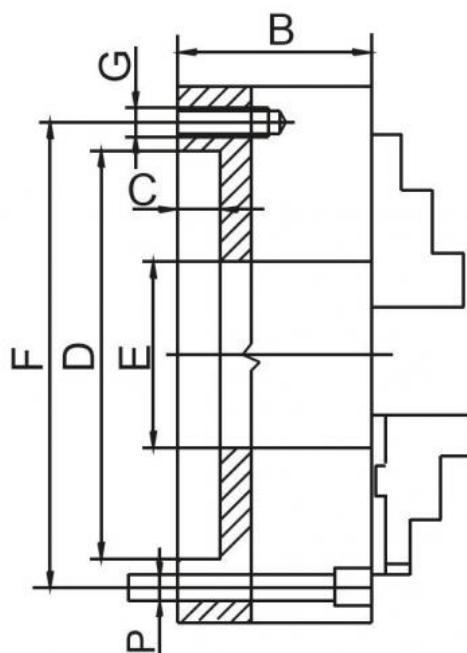

4-čelistové sklíčidlo 250 mm, litina, DIN 6350, jednoduché čelisti, 3 x vrtané z čelní strany

ZENTRA

Kód produktu: ZE-6454-251
EAN: 4049794079256
Celní tarif: 8466 2091
Hmotnost: 29,80 kg
Výrobce: [Zentra](#)
Dostupnost: skladem
Způsob přepravy: spedice

22 648,00 Kč 14 981,82 Kč bez DPH
18 128,00 Kč s DPH
 932,00 € 616,53 € bez DPH
746,00 € s DPH

Průchozí otvory na rozměru "F" po 120 st. Včetně sady tvrdých a měkkých čelistí a spojovacích šroubů.

A (Ø) mm	B mm	C mm	D mm	E mm	F mm	G mm	P	H mm	J mm	RPM MAX min -1	kg
125	56	4	95	32	108	3xM8	3xM8	51	20	3200	5
160	64	4	125	42	140	6xM10	3xM10	70	32	3000	10
200	75	4	160	55	176	6xM10	3xM10	85	29	2500	16,6
250	85	5	200	76	224	6xM12	3xM12	105	34	2000	29