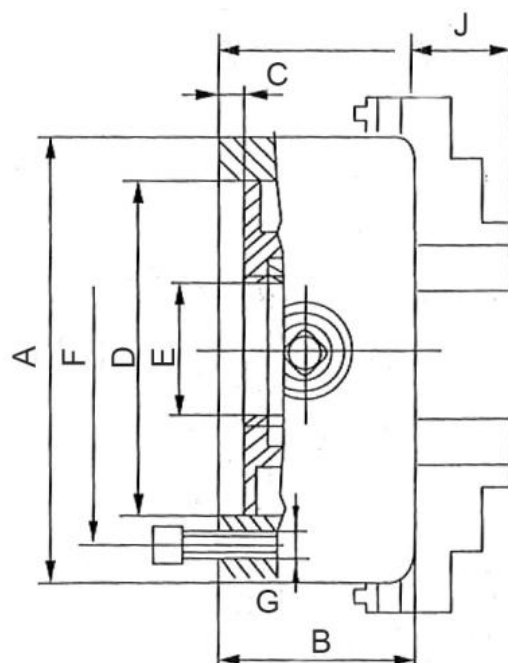

# 3-čelistové -Wescott-sklíčidlo 200 mm, ocel, válcové upnutí, jednodílné čelisti

**ZENTRA**

**Kód produktu:** ZE-WS66-200  
**EAN:** 4049794682241  
**Celní tarif:** 8466 2091  
**Hmotnost:** 19,00 kg  
**Výrobce:** [Zentra](#)  
**Dostupnost:** skladem

A (Ø) mm	D mm	F mm	E mm	B mm	J mm	C mm	G mm	RPM MAX min -1
160	125	140	42	82	28,5	4	6-M10	3200
200	160	176	55	96	31	4	6-M10	3000
250	200	224	76	101	33	5	6-M12	2500
315	260	286	103	118	42	5	6-M16	2000
400	330	362	136	124	58	6	6-M16	1500
500	420	458	190	145	61	6	6-M16	1000
630	545	586	252	160	72	7	6-M16	750