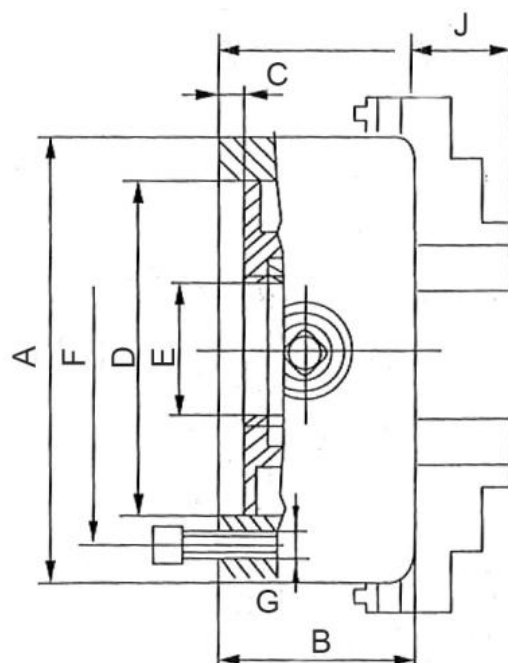

3-čelistové -Wescott-sklíčidlo 250 mm, ocel, válcové upnutí, jednodílné čelisti

ZENTRA

Kód produktu: ZE-WS66-250
EAN: 4049794682258
Celní tarif: 8466 2091
Hmotnost: 31,00 kg
Výrobce: [Zentra](#)
Dostupnost: skladem
Způsob přepravy: spedice

A (Ø) mm	D mm	F mm	E mm	B mm	J mm	C mm	G mm	RPM MAX min -1
160	125	140	42	82	28,5	4	6-M10	3200
200	160	176	55	96	31	4	6-M10	3000
250	200	224	76	101	33	5	6-M12	2500
315	260	286	103	118	42	5	6-M16	2000
400	330	362	136	124	58	6	6-M16	1500
500	420	458	190	145	61	6	6-M16	1000
630	545	586	252	160	72	7	6-M16	750