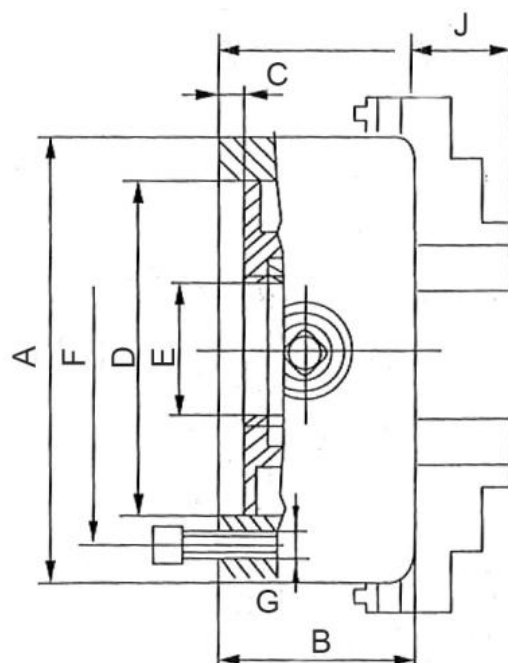

# 3-čelistové -Wescott-sklíčidlo 315 mm, ocel, válcové upnutí, jednoduché čelisti

**ZENTRA**

**Kód produktu:** ZE-WS66-315  
**EAN:** 4049794682265  
**Celní tarif:** 8466 2091  
**Hmotnost:** 55,00 kg  
**Výrobce:** [Zentra](#)  
**Dostupnost:** skladem  
**Způsob přepravy:** spedice

90 202,00 Kč 59 645,45 Kč bez DPH  
**72 171,00 Kč s DPH**  
 3 712,00 € 2 454,55 € bez DPH  
**2 970,00 € s DPH**

Čelisti samostatně nastavitelné, vhodné pro upínání dílců nepravidelných tvarů. Včetně sady tvrdých čelistí, upínacího klíče a šroubů. Měkké čelisti k dodání na poptávku. 1 sada tvrdých čelistí, kombinovaný klíč a upínací šrouby v ceně.

A (Ø) mm	D mm	F mm	E mm	B mm	J mm	C mm	G mm	RPM MAX min -1
160	125	140	42	82	28,5	4	6-M10	3200
200	160	176	55	96	31	4	6-M10	3000
250	200	224	76	101	33	5	6-M12	2500
315	260	286	103	118	42	5	6-M16	2000
400	330	362	136	124	58	6	6-M16	1500
500	420	458	190	145	61	6	6-M16	1000
630	545	586	252	160	72	7	6-M16	750