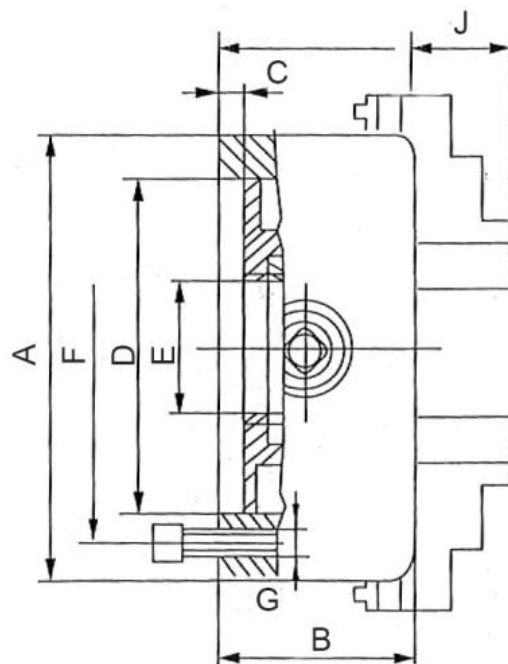

3-čelistové -Wescott-sklíčidlo 630 mm, ocel, válcové upnutí, jednodílné čelisti

ZENTRA

Kód produktu: ZE-WS66-630
EAN: 4049794682296
Celní tarif: 8466 2091
Hmotnost: 245,00 kg
Výrobce: [Zentra](#)
Dostupnost: na dotaz
Způsob přepravy: spedice

Cena na dotaz

Čelisti samostatně nastavitelné, vhodné pro upínání dílců nepravidelných tvarů. Včetně sady tvrdých čelistí, upínacího klíče a šroubů. Měkké čelisti k dodání na poptávku. 1 sada tvrdých čelistí, kombinovaný klíč a upínací šrouby v ceně.

A (Ø) mm	D mm	F mm	E mm	B mm	J mm	C mm	G mm	RPM MAX min -1
160	125	140	42	82	28,5	4	6-M10	3200
200	160	176	55	96	31	4	6-M10	3000
250	200	224	76	101	33	5	6-M12	2500
315	260	286	103	118	42	5	6-M16	2000
400	330	362	136	124	58	6	6-M16	1500
500	420	458	190	145	61	6	6-M16	1000
630	545	586	252	160	72	7	6-M16	750