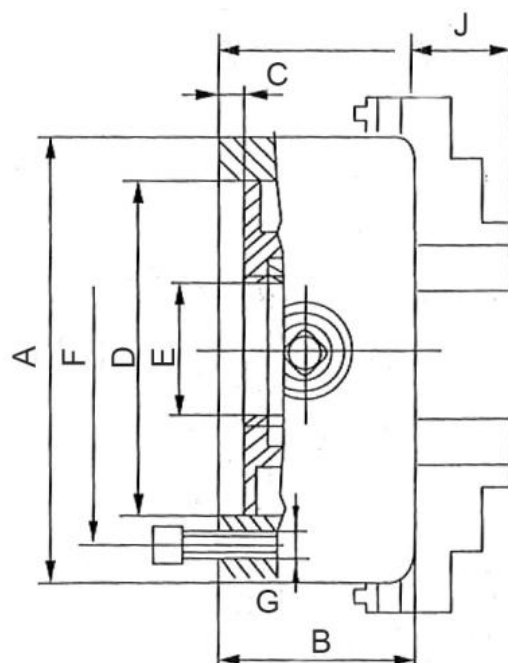

4-čelistové.-Wescott-sklíčidlo 160 mm, ocel, válcové upnutí, jednoduché čelisti

ZENTRA

Kód produktu: ZE-WS68-160
EAN: 4049794079713
Celní tarif: 8466 2091
Hmotnost: 11,00 kg
Výrobce: [Zentra](#)
Dostupnost: skladem

A (Ø) mm	D mm	F mm	E mm	B mm	J mm	C mm	G mm	RPM MAX min -1
160	125	140	42	82	28,5	4	6-M10	2850
200	160	176	55	96	31	4	6-M10	2500
250	200	224	76	101	33	5	6-M12	2000
315	260	286	103	118	42	5	6-M16	1700
400	330	362	136	124	58	6	6-M16	1300
500	420	458	190	145	61	6	6-M16	800
630	545	586	252	160	72	7	6-M16	660