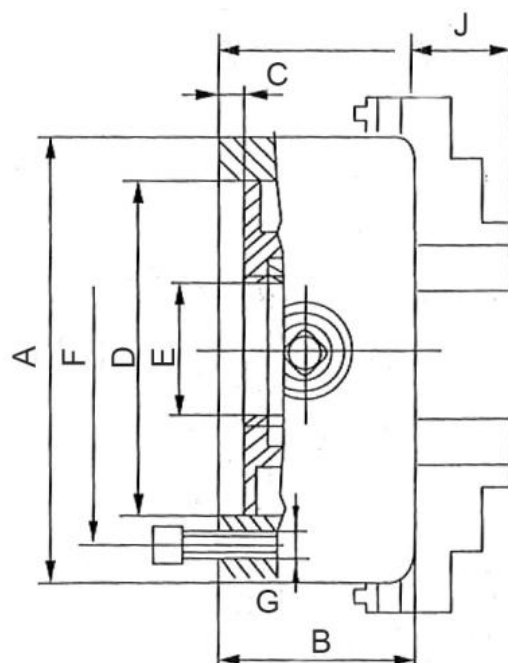

# 4-čelistové.-Wescott-sklíčidlo 200 mm, ocel, válcové upnutí, jednoduché čelisti

**ZENTRA**

**Kód produktu:** ZE-WS68-200  
**EAN:** 4049794682302  
**Celní tarif:** 8466 2091  
**Hmotnost:** 19,00 kg  
**Výrobce:** [Zentra](#)  
**Dostupnost:** skladem

A (Ø) mm	D mm	F mm	E mm	B mm	J mm	C mm	G mm	RPM MAX min -1
160	125	140	42	82	28,5	4	6-M10	2850
200	160	176	55	96	31	4	6-M10	2500
250	200	224	76	101	33	5	6-M12	2000
315	260	286	103	118	42	5	6-M16	1700
400	330	362	136	124	58	6	6-M16	1300
500	420	458	190	145	61	6	6-M16	800
630	545	586	252	160	72	7	6-M16	660