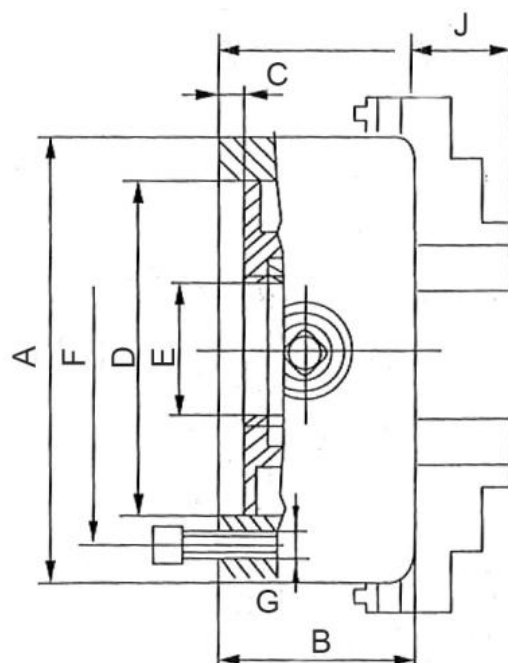

4-čelistové.-Wescott-sklíčidlo 250 mm, ocel, válcové upnutí, jednoduché čelisti

ZENTRA

Kód produktu: ZE-WS68-250
EAN: 4049794079263
Celní tarif: 8466 2091
Hmotnost: 31,00 kg
Výrobce: [Zentra](#)
Dostupnost: skladem
Způsob přepravy: spedice

A (Ø) mm	D mm	F mm	E mm	B mm	J mm	C mm	G mm	RPM MAX min -1
160	125	140	42	82	28,5	4	6-M10	2850
200	160	176	55	96	31	4	6-M10	2500
250	200	224	76	101	33	5	6-M12	2000
315	260	286	103	118	42	5	6-M16	1700
400	330	362	136	124	58	6	6-M16	1300
500	420	458	190	145	61	6	6-M16	800
630	545	586	252	160	72	7	6-M16	660