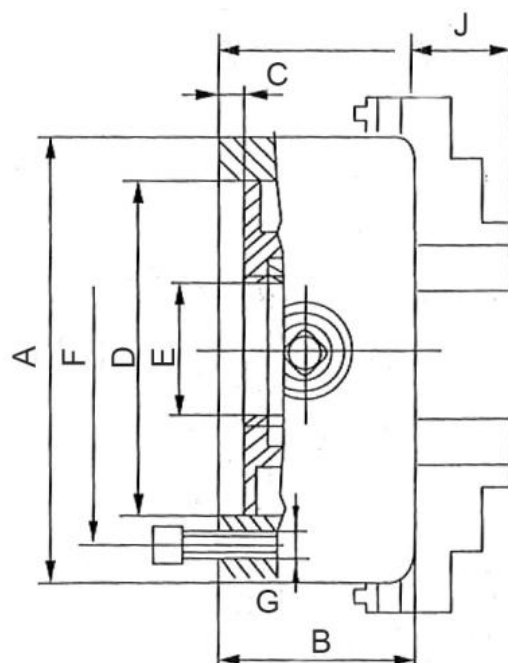

4-čelistové.-Wescott-sklíčidlo 315 mm, ocel, válcové upnutí, jednoduché čelisti

ZENTRA

Kód produktu: ZE-WS68-315
EAN: 4049794079270
Celní tarif: 8466 2091
Hmotnost: 55,00 kg
Výrobce: [Zentra](#)
Dostupnost: skladem
Způsob přepravy: spedice

A (Ø) mm	D mm	F mm	E mm	B mm	J mm	C mm	G mm	RPM MAX min -1
160	125	140	42	82	28,5	4	6-M10	2850
200	160	176	55	96	31	4	6-M10	2500
250	200	224	76	101	33	5	6-M12	2000
315	260	286	103	118	42	5	6-M16	1700
400	330	362	136	124	58	6	6-M16	1300
500	420	458	190	145	61	6	6-M16	800
630	545	586	252	160	72	7	6-M16	660