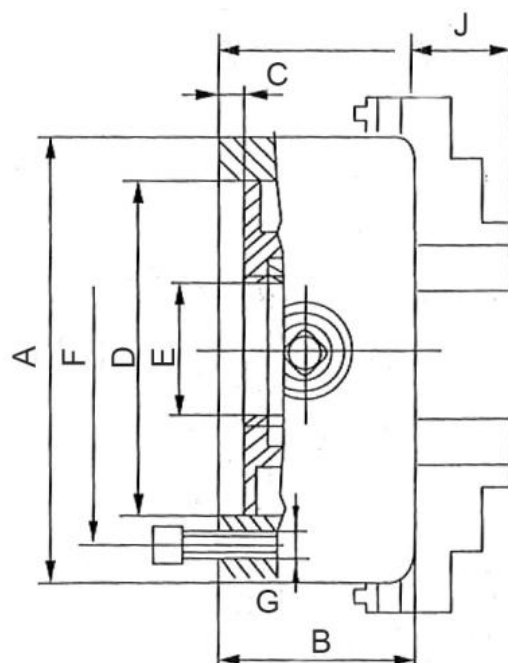

4-čelistové.-Wescott-sklíčidlo 400 mm, ocel, válcové upnutí, jednoduché čelisti

ZENTRA

Kód produktu: ZE-WS68-400
EAN: 4049794079287
Celní tarif: 8466 2091
Hmotnost: 88,00 kg
Výrobce: [Zentra](#)
Dostupnost: skladem
Způsob přepravy: spedice

A (Ø) mm	D mm	F mm	E mm	B mm	J mm	C mm	G mm	RPM MAX min -1
160	125	140	42	82	28,5	4	6-M10	2850
200	160	176	55	96	31	4	6-M10	2500
250	200	224	76	101	33	5	6-M12	2000
315	260	286	103	118	42	5	6-M16	1700
400	330	362	136	124	58	6	6-M16	1300
500	420	458	190	145	61	6	6-M16	800
630	545	586	252	160	72	7	6-M16	660