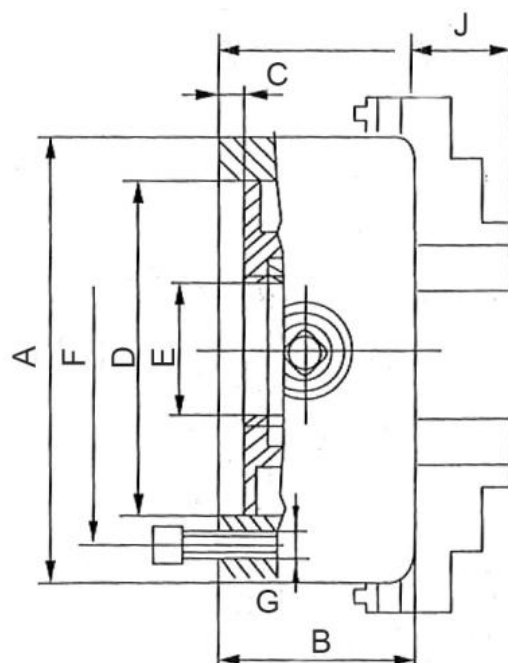

4-čelistové.-Wescott-sklíčidlo 500 mm, ocel, válcové upnutí, jednodílné čelisti

ZENTRA

Kód produktu: ZE-WS68-500
EAN: 4049794079294
Celní tarif: 8466 2091
Hmotnost: 150,00 kg
Výrobce: [Zentra](#)
Dostupnost: na dotaz
Způsob přepravy: spedice

A (Ø) mm	D mm	F mm	E mm	B mm	J mm	C mm	G mm	RPM MAX min -1
160	125	140	42	82	28,5	4	6-M10	2850
200	160	176	55	96	31	4	6-M10	2500
250	200	224	76	101	33	5	6-M12	2000
315	260	286	103	118	42	5	6-M16	1700
400	330	362	136	124	58	6	6-M16	1300
500	420	458	190	145	61	6	6-M16	800
630	545	586	252	160	72	7	6-M16	660