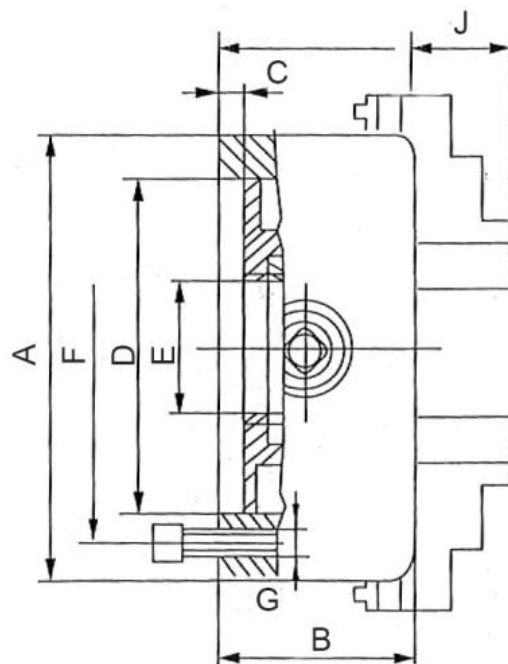

# 4-čelistové-Wescott-sklíčidlo 630 mm, ocel, válcové upnutí, jednoduché čelisti

**ZENTRA**

**Kód produktu:** ZE-WS68-630  
**EAN:** 4049794079300  
**Celní tarif:** 8466 2091  
**Hmotnost:** 245,00 kg  
**Výrobce:** [Zentra](#)  
**Dostupnost:** na dotaz  
**Způsob přepravy:** spedice

Cena na dotaz

Čelisti samostatně nastavitelné, vhodné pro upínání dílců nepravidelných tvarů. Včetně sady tvrdých čelistí, upínacího klíče a šroubů. Měkké čelisti na poptávku.

A (Ø) mm	D mm	F mm	E mm	B mm	J mm	C mm	G mm	RPM MAX min -1
160	125	140	42	82	28,5	4	6-M10	2850
200	160	176	55	96	31	4	6-M10	2500
250	200	224	76	101	33	5	6-M12	2000
315	260	286	103	118	42	5	6-M16	1700
400	330	362	136	124	58	6	6-M16	1300
500	420	458	190	145	61	6	6-M16	800
630	545	586	252	160	72	7	6-M16	660