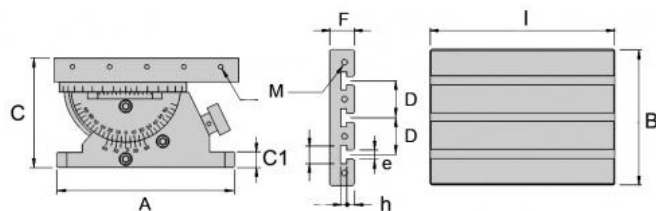

Otočný upínací stůl 360°, 300 x 220 mm, s nastavitelným úhlem

ZENTRA

Kód produktu: ZE-KTS-300
EAN: 4049794682401
Celní tarif: 8466 3000
Hmotnost: 48,00 kg
Výrobce: [Zentra](#)
Dostupnost: skladem
Způsob přepravy: spedice

107 600,00 Kč
71 133,06 Kč bez DPH
86 071,00 Kč s DPH
2 927,27 € bez DPH
4 428,00 €
3 542,00 € s DPH

A	C	C1	B	I	D	F	e	h	M	kg
mm	mm	mm	mm	mm	mm	mm	mm	mm	mm	
300	183	25	220	300	60	40	14	22	M8	47

Tento produkt najdete v našem [KATALOGU na straně 78 \(2021\)](#)