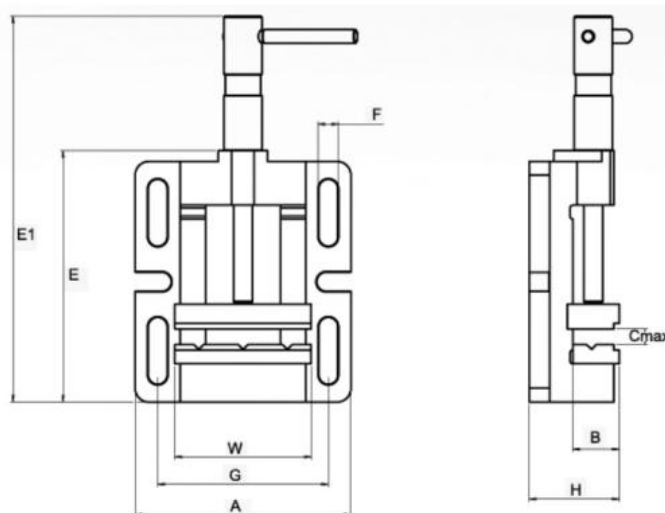

# Vrtací strojní svěrák BB 150

**Kód produktu:** OT-206150  
**EAN:** 4049794079850  
**Celní tarif:** 8466 2098  
**Hmotnost:** 7,80 kg  
**Dostupnost:** skladem

1 466,12 Kč bez DPH  
2 211,00 Kč **1 774,00 Kč s DPH**  
60,33 € bez DPH  
91,00 € **73,00 € s DPH**

Litínové tělo, ocelové čelisti s vertikálním a horizontálním prizmatem.

Typ	W mm	Cmax mm	A mm	B mm	E mm	E1 mm	G mm	H mm	F mm	kg
MSP 80	85	65	135	29	150	230	105	58	11	4
MSP 100	110	85	156	33	182	280	125	68	13	5
MSP 120	120	110	175	33	210	320	140	72	14	8
MSP 150	150	135	195	39	240	380	160	78	14	8