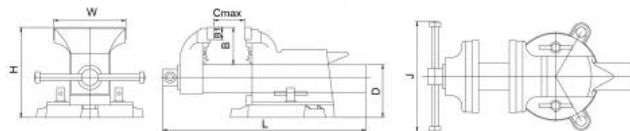

Stolní svěrák BASIC, ocel, BB 100, s čelistmi pro kulatinu

Kód produktu: BAS-SWBS-100
EAN: 4049794079867
Celní tarif: 8205 7000
Hmotnost: 7,00 kg
Dostupnost: skladem

2 470,25 Kč bez DPH
3-742,00 Kč **2 989,00 Kč s DPH**
101,65 € bez DPH
154,00-€ **123,00 € s DPH**

Otočný o 360 st.

Typ / Type	W mm	Cmax mm	H mm	B mm	B1 mm	L mm	J mm	Upínací síla / Clamping force daN	kg
100	104	100	148	61	18	310	178	1760	7
125	127	125	165	68	22	370	198	2250	11
150	154	150	183	78	22	420	228	2740	14
200	205	200	202	87	22	500	238	2940	18
250	253	250	263	100	22	570	263	2940	24