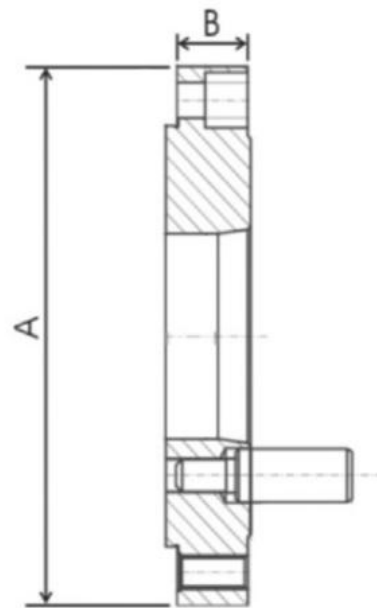

Ocelová příruba obrobena 315, DIN 55029-6"

ZENTRA

Kód produktu: ZE-FV9-315/6
EAN: 4049794044353
Celní tarif: 8466 2091
Hmotnost: 21,54 kg
Výrobce: [Zentra](#)
Dostupnost: skladem
Způsob přepravy: spedice

13 365,00 Kč 8 836,36 Kč bez DPH
10 692,00 Kč s DPH
550,00 € 363,64 € bez DPH
440,00 € s DPH

Příruba pro sklíčidlo soustruhu a čelní desky s krátkým kuželovým upnutím podle DIN 55029 (Camlock), dokončené pro sklíčidlo soustruhu podle normy DIN 6350. Materiál: ocel.

F- rozteč šroubů, E - vrtání

Parametry

A	315	B	39.5	E	103
F	133.4	Kužel	6		

Tento produkt najdete v našem [KATALOGU na straně 42 \(2021\)](#)