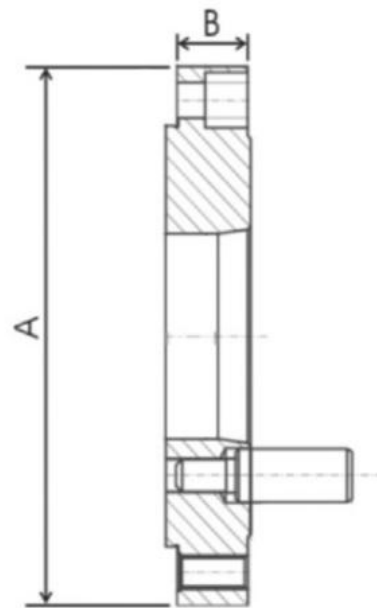

Ocelová příruba obrobena 315, DIN 55029-8"

ZENTRA

Kód produktu: ZE-FV9-315/8
EAN: 4049794044360
Celní tarif: 8466 2091
Hmotnost: 22,18 kg
Výrobce: [Zentra](#)
Dostupnost: skladem
Způsob přepravy: spedice

13 365,00 Kč **8 836,36 Kč bez DPH**
10 692,00 Kč s DPH
550,00 € **363,64 € bez DPH**
440,00 € s DPH

Příruby pro sklíčidlo soustruhu a čelní desky s krátkým kuželovým upnutím podle DIN 55029 (Camlock), dokončené pro sklíčidlo soustruhu podle normy DIN 6350. Materiál: ocel.

F- rozteč šroubů, E - vrtání

Parametry

A	315	B	42	E	136.2
F	171.4	Kužel	8		

Tento produkt najdete v našem [KATALOGU na straně 42 \(2021\)](#)