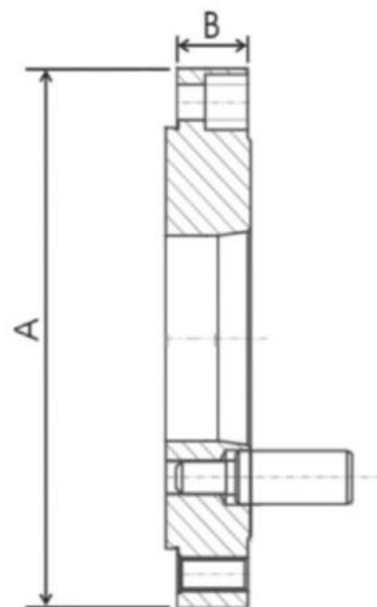

Ocelová příruba obrobena 500, DIN 55029-8"

ZENTRA

Kód produktu: ZE-FV9-500/8
EAN: 4049794044414
Celní tarif: 8466 2091
Hmotnost: 56,00 kg
Výrobce: [Zentra](#)
Dostupnost: skladem
Způsob přepravy: expedice

28-285,00 Kč 18 696,69 Kč bez DPH
22 623,00 Kč s DPH
769,42 € bez DPH
1-164,00-€ **931,00 € s DPH**

Příruba pro sklíčidlo soustruhu a čelní desky s krátkým kuželovým upnutím podle DIN 55029 (Camlock), dokončené pro sklíčidlo soustruhu podle normy DIN 6350. Materiál: ocel.

F- rozteč šroubů, E - vrtání

Parametry

A	500	B	39	E	136.2
F	171.4	Kužel	8		

Tento produkt najdete v našem [KATALOGU na straně 42 \(2021\)](#)