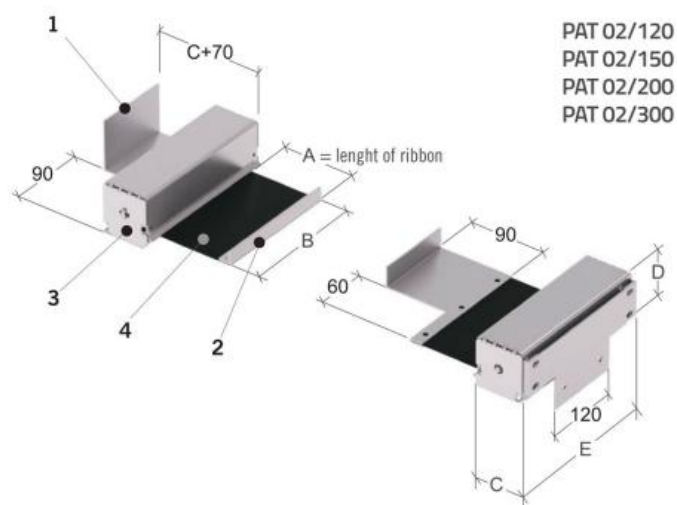

Roletový kryt šroubů pohonu 1200 mm

Kód produktu: ZE-RSS-1200-SB
EAN: 4049794683583
Celní tarif: 8466 3000
Hmotnost: 1,90 kg
Výrobce: [PECNOPIU](#)
Dostupnost: skladem

27 338,00 Kč 18 074,38 Kč bez DPH
21 870,00 Kč s DPH
743,80 € bez DPH
1 125,00 € **900,00 € s DPH**

dvodílný, pro zakrytí šroubů pohonu

z dvovrstvého textilního materiálu, odolného proti chladicí kapalivě a teple

s montážní destičkou k připevnění na lože soustruhu, automatické navíjení pásu

A max. mm	B mm	C mm	D mm	E mm
(2x) 1200	150	55	58	185
(2x) 1500	200	60	65	235
(2x) 2000	200	70	70	235
(2x) 3000	250	90	90	285