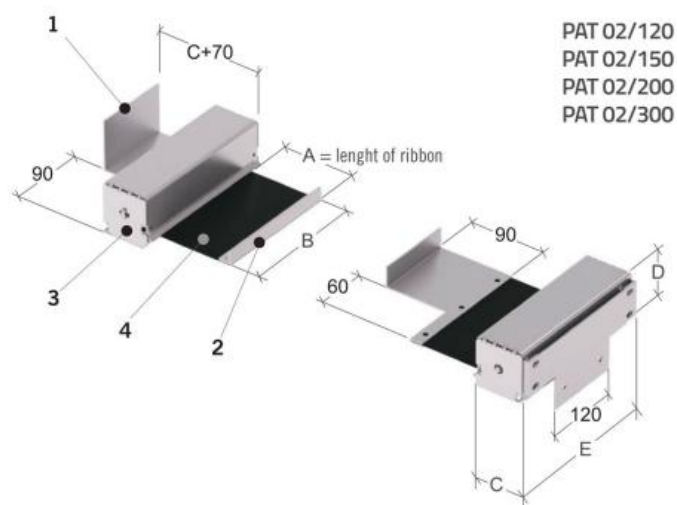

# Roletový kryt šroubů pohonu 1500 mm

**Kód produktu:** ZE-RSS-1500-SB  
**EAN:** 4049794683590  
**Celní tarif:** 8466 3000  
**Hmotnost:** 2,50 kg  
**Výrobce:** [PECNOPIU](#)  
**Dostupnost:** skladem

s montážní destičkou k připevnění na lože soustruhu, automatické navíjení pásu

A max. mm	B mm	C mm	D mm	E mm
(2x) 1200	150	55	58	185
<b>(2x) 1500</b>	<b>200</b>	<b>60</b>	<b>65</b>	<b>235</b>
(2x) 2000	200	70	70	235
(2x) 3000	250	90	90	285