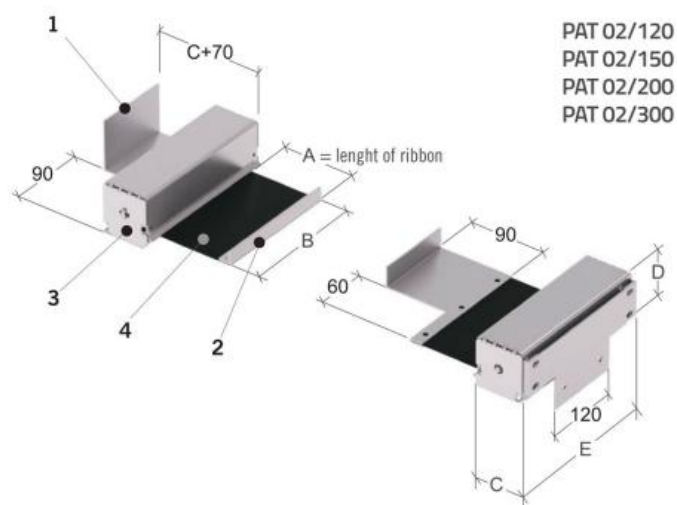

Roletový kryt šroubů pohonu 2000 mm

Kód produktu: ZE-RSS-2000-SB
EAN: 4049794683606
Celní tarif: 8466 3000
Hmotnost: 3,50 kg
Výrobce: [PECNOPIU](#)
Dostupnost: skladem

25 806,61 Kč bez DPH
39 026,00 Kč **31 226,00 Kč s DPH**
1 061,98 € bez DPH
1 606,00 € **1 285,00 € s DPH**

dvodílný, pro zakrytí šroubů pohonu

z dvovrstvého textilního materiálu, odolného proti chladicí kapalivě a teple

s montážní destičkou k připevnění na lože soustruhu, automatické navíjení pásu

max. mm	B mm	C mm	D mm	E mm
(2x) 1200	150	55	58	185
(2x) 1500	200	60	65	235
(2x) 2000	200	70	70	235
(2x) 3000	250	90	90	285