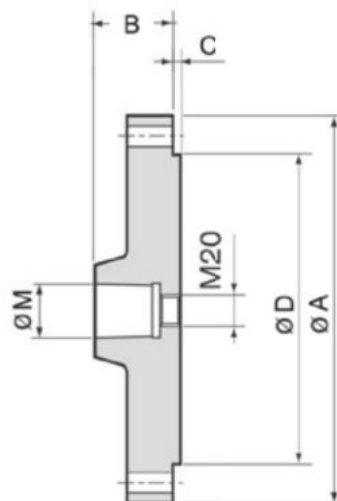

# Příruba pro základní držák MT Ø 100

**Kód produktu:** 13-FFL-100  
**EAN:** 4049794073117  
**Celní tarif:** 8466 2091  
**Hmotnost:** 1,80 kg  
**Výrobce:** [SASSATELLI](#)  
**Dostupnost:** do týdne

## Parametry

<b>A</b>	100
<b>D</b>	70
<b>M</b>	35

<b>B</b>	52.2
<b>F</b>	83

<b>C</b>	2.5
<b>G</b>	6.5

Tento produkt najdete v našem [KATALOGU na straně 43 \(2021\)](#)