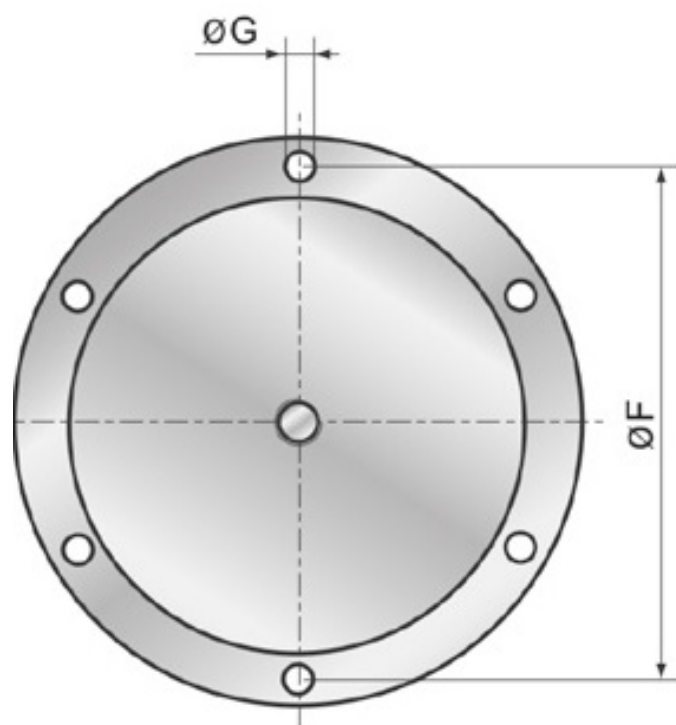

# Příruba pro základní držák MT Ø 100

**Kód produktu:** 13-FFL-100  
**EAN:** 4049794073117  
**Celní tarif:** 8466 2091  
**Hmotnost:** 1,80 kg  
**Výrobce:** [SASSATELLI](#)  
**Dostupnost:** do týdne

## Parametry

<b>A</b>	100
<b>D</b>	70
<b>M</b>	35

<b>B</b>	52.2
<b>F</b>	83

<b>C</b>	2.5
<b>G</b>	6.5

Tento produkt najdete v našem [KATALOGU na straně 43 \(2021\)](#)