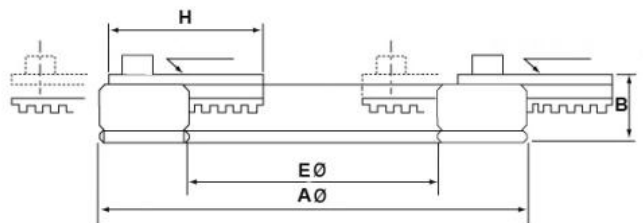

Upínací přípravky pro otáčení čelistí pro soustružnická sklíčidla 200/3–315/3

Kód produktu: ZE-ADP3-315
EAN: 4049794060483
Celní tarif: 8466 2091
Hmotnost: 6,00 kg
Dostupnost: skladem

17 171,07 Kč bez DPH
25 977,00 Kč **20 777,00 Kč s DPH**
706,61 € bez DPH
1 069,00 € **855,00 € s DPH**

Parametry

A	248	B	31
H	80	kg	6
Pro	200-315	Rozsah	100-190/220-300

E	160
Max.up.síla daN	1710
U/min max	600

Tento produkt najdete v našem [KATALOGU na straně 48 \(2021\)](#)