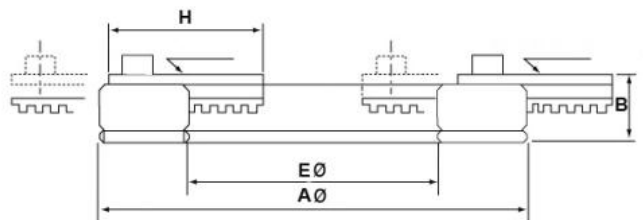

Upínací přípravky pro otáčení čelistí pro soustružnická sklíčidla 200/3–315/3

Kód produktu: ZE-ADP3-315
EAN: 4049794060483
Celní tarif: 8466 2091
Hmotnost: 6,00 kg
Dostupnost: skladem

17 171,07 Kč bez DPH
25 977,00 Kč **20 777,00 Kč s DPH**
706,61 € bez DPH
1 069,00 € **855,00 € s DPH**

Parametry

A	248	B	31
H	80	kg	6
Pro	200-315	Rozsah	100-190/220-300

E	160
Max.up.síla daN	1710
U/min max	600

Tento produkt najdete v našem [KATALOGU na straně 48 \(2021\)](#)