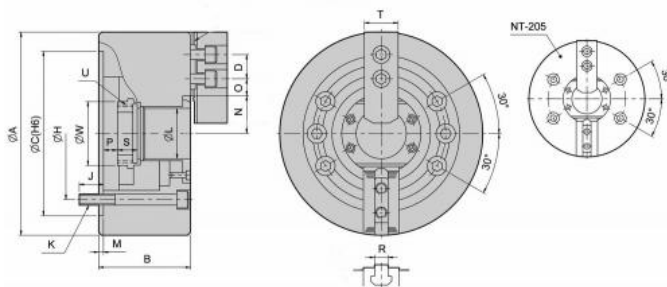

# Dvoučelistové silové sklíčidlo Ø 135, válcové upnutí, s otvorem, čelisti 1,5 x 60°

**ALTO**  
**Strong**

**Kód produktu:** 29-NT-205  
**EAN:** 4049794001950  
**Celní tarif:** 8466 2091  
**Hmotnost:** 8,00 kg  
**Výrobce:** [Strong](#)  
**Dostupnost:** skladem

## Parametry

|                             |         |                                |           |                     |       |
|-----------------------------|---------|--------------------------------|-----------|---------------------|-------|
| <b>A</b>                    | 135     | <b>B</b>                       | 60        | <b>C</b>            | 110   |
| <b>D</b>                    | 14      | <b>H</b>                       | 82.6      | <b>J</b>            | 15.5  |
| <b>K</b>                    | 3 x M10 | <b>kg</b>                      | 6.8       | <b>L</b>            | 33    |
| <b>M</b>                    | 4       | <b>Max.síla kN</b>             | 11.66     | <b>Max.tlak kN</b>  | 19.5  |
| <b>Max.up.síla daN</b>      | 2400    | <b>N max</b>                   | 26.5      | <b>O max</b>        | 19.75 |
| <b>O min</b>                | 7.75    | <b>Ozubení</b>                 | 1,5 x 60° | <b>P max</b>        | 1     |
| <b>P min</b>                | -9      | <b>R</b>                       | 10        | <b>S</b>            | 20    |
| <b>T</b>                    | 23      | <b>U max</b>                   | M40 x 1,5 | <b>U/min max</b>    | 7000  |
| <b>Vhodné měkké čelisti</b> | HC05    | <b>Vhodné náhradní čelisti</b> | HJ05      | <b>Vhodný válec</b> | M1036 |
| <b>W</b>                    | 45      | <b>Zdvih čelistí</b>           | 5.4       | <b>Zdvih pístu</b>  | 10    |